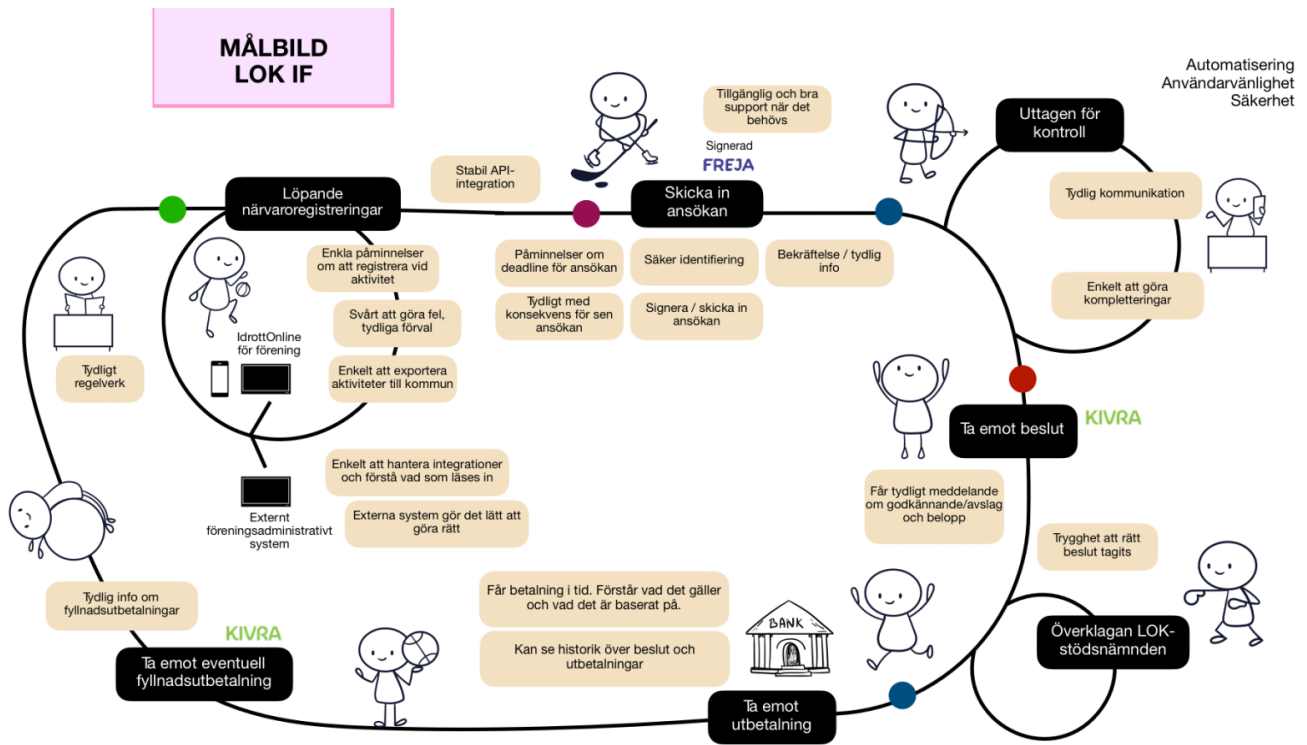

# Användarresor

Användarresor ger en överskådlig bild över vad man ska kunna göra i systemet. De ger ett stöd i att förstå arbetsprocesser.

- [Användarresor LOK i PDF-format i Teams.](#)
- [Softronic's förslag på användarresor i Whimsical \(togs fram i samband med IA Light\)](#)
- [Processkarta för LOK Förbund i Whimsical](#)
- [Processkarta för LOK Förening i Whimsical](#)
- [Övergripande användarresor för Idrottsarenan](#) innehåller även förenklade LOK-användarresor (PPT på Teams)

## Användarresor från leverans mars 2024

Revision #1

Created 2025-10-10 07:56:50 UTC by Per Axbom

Updated 2025-10-10 08:13:21 UTC by Per Axbom