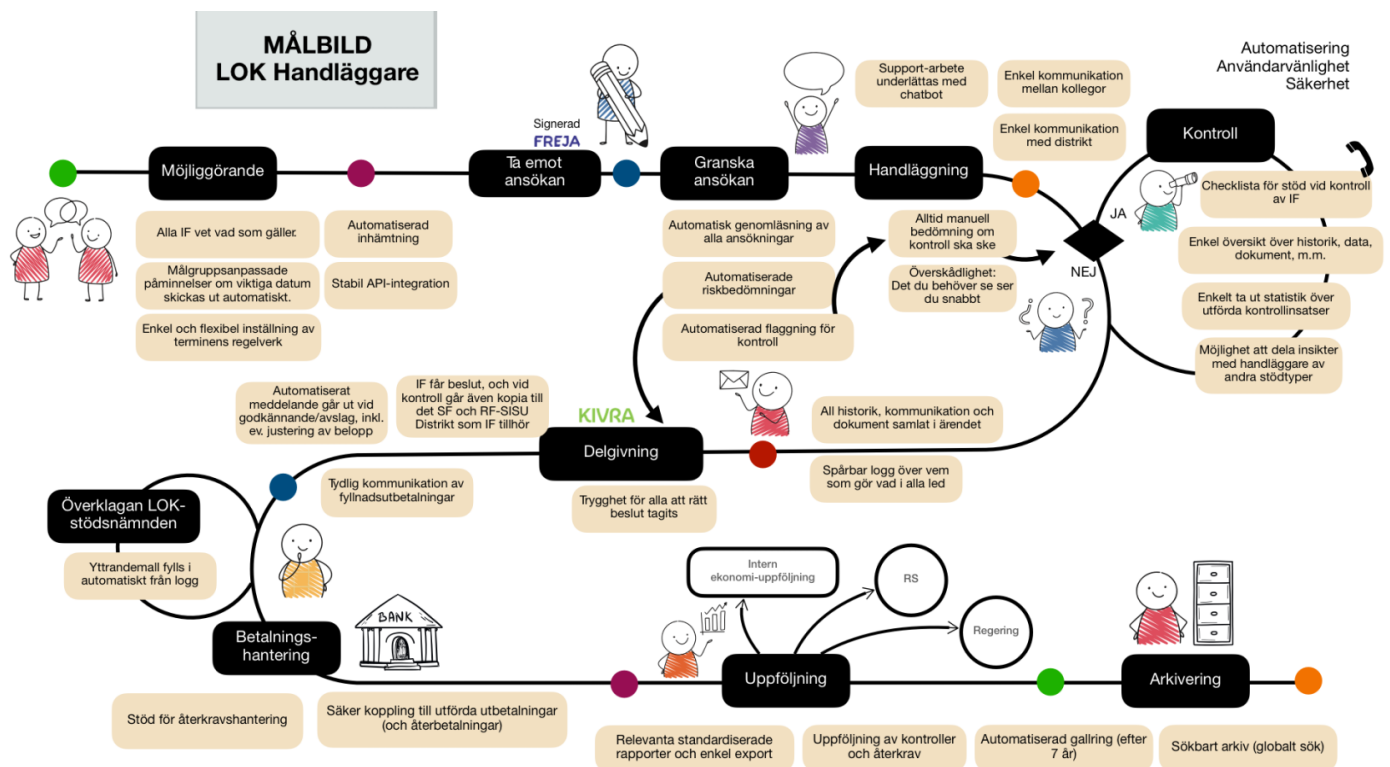

Användarresor

Användarresor ger en överskådlig bild över vad man ska kunna göra i systemet. De ger ett stöd i att förstå arbetsprocesser.

- [Användarresor LOK i PDF-format i Teams.](#)
- [Softronic's förslag på användarresor i Whimsical (togs fram i samband med IA Light)](#)
- [Processkarta för LOK Förbund i Whimsical](#)
- [Processkarta för LOK Förening i Whimsical](#)
- [Övergripande användarresor för Idrottsarenan](#) innehåller även förenklade LOK-användarresor (PPT på Teams)

Användarresor från leverans mars 2024