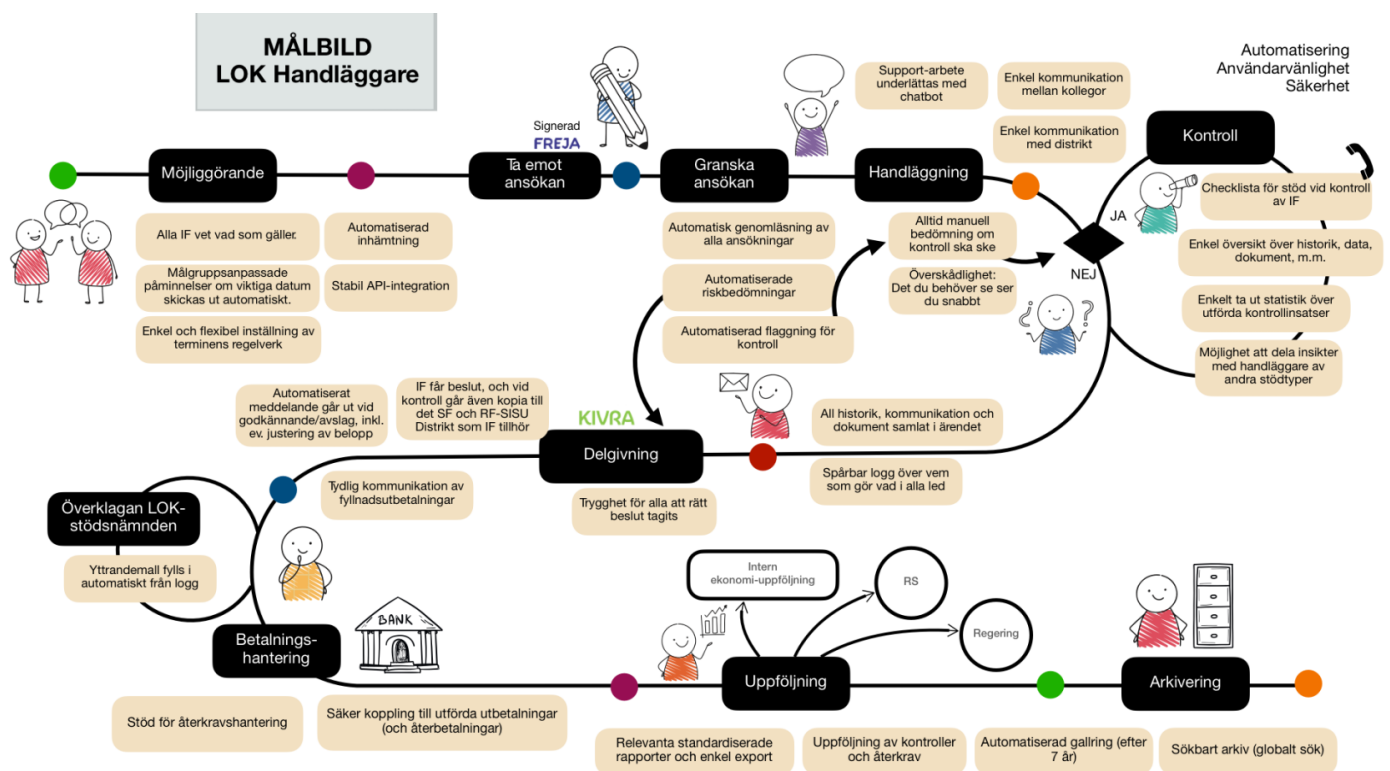

Område: LOK

Se också [tema-sidan för LOK](#) i projekt-wikin.

- [Användarresor](#)

Användarresor

Användarresor ger en överskådlig bild över vad man ska kunna göra i systemet. De ger ett stöd i att förstå arbetsprocesser.

- [Användarresor LOK i PDF-format i Teams.](#)
- [Softronic's förslag på användarresor i Whimsical \(togs fram i samband med IA Light\)](#)
- [Processkarta för LOK Förbund i Whimsical](#)
- [Processkarta för LOK Förening i Whimsical](#)
- [Övergripande användarresor för Idrottsarenan](#) innehåller även förenklade LOK-användarresor (PPT på Teams)

Användarresor från leverans mars 2024

MÅLBILD LOK IF

Automatisering
Användarvänlighet
Säkerhet