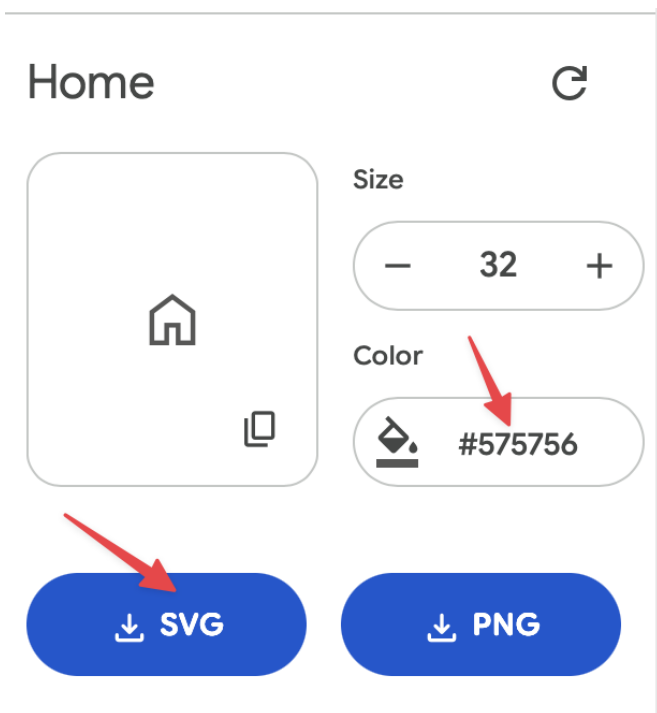

Välja ny ikon

Här kommer stöd för att välja rätt typ av ikon för detta.

Riksidrottsförbundet rekommenderar användningar av Material Icons som kan sökas fram och laddas ner hos Google på adressen <https://fonts.google.com/icons>

Egenskaper

För att säkerställa att ikonerna har ungefär samma typ av utseende (bredd på streck och färg) kan du söka fram ikoner med hjälp av följande filter:

- Weight: 400
- Grade: 0
- Optical size: 24px
- Style: Outlined

Och när du laddar ner en ikon ska du göra det i svg-format och kan skriva in denna färg: #575756

Så här ser filtret ut när du söker (de svarta siffrorna har jag lagt till)

Så här valen ut när du laddar ner(de röda pilarna har jag lagt till)

När du trycker på knappen för svg så laddas ikonen ner.

Det är absolut okej att ta fram ikoner på andra sätt också, men du kan använda information här med målet att efterlikna manéret i ikonerna, färg och tjocklek på streck.