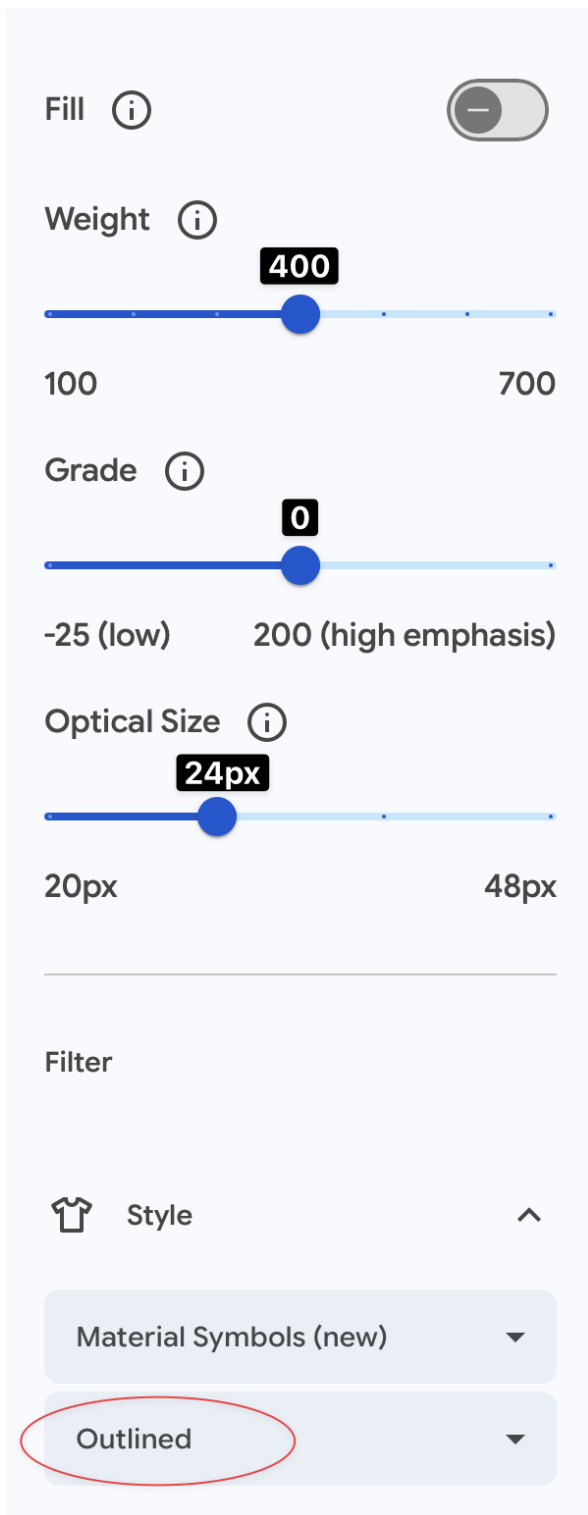

Ikoner i Idrottsarenan förbund

I Idrottsarenan förbund kan de flesta menyval ha en egen ikon. Här samlas de ikoner som är specifikt framtagna för olika delar av gränssnittet (framför allt menyvalen).

Menyval	Ikon
Nätverket -> Organisation -> Organisationsansökan	org-ansokan.svg
Admin > RF konfiguration > Noteringar konfig	noteringar-konfig.svg

Välja ny ikon

Här kommer stöd för att välja rätt typ av ikon för detta.

Riksidrottsförbundet rekommenderar användningar av Material Icons som kan sökas fram och laddas ner hos Google på adressen <https://fonts.google.com/icons>

Egenskaper

För att säkerställa att ikonerna har ungefär samma typ av utseende (bredd på streck och färg) kan du söka fram ikoner med hjälp av följande filter:

- Weight: 400
- Grade: 0
- Optical size: 24px
- Style: Outlined

Och när du laddar ner en ikon ska du göra det i svg-format och kan skriva in denna färg: #575756

Så här ser filtret ut när du söker (de svarta siffrorna har jag lagt till)

Så här valen ut när du laddar ner(de röda pilarna har jag lagt till)